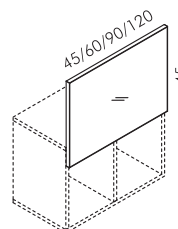

VOD-045030 § 44,6 x d 1,8 x v 29,6 cm
VOD-060030 § 59,6 x d 1,8 x v 29,6 cm
VOD-090030 § 89,6 x d 1,8 x v 29,6 cm
VOD-120030 § 119,6 x d 1,8 x v 29,6 cm
VOD-045045 § 44,6 x d 1,8 x v 44,6 cm
VOD-060045 § 59,6 x d 1,8 x v 44,6 cm
VOD-090045 § 89,6 x d 1,8 x v 44,6 cm
VOD-120045 § 119,6 x d 1,8 x v 44,6 cm

odmično podizna staklena vrata u aluminijskom okviru