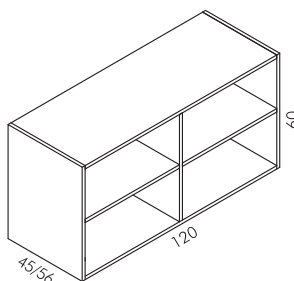

donji ormarić otvoreni, slaže se s
vratima ili staklenim vratima u
alumijskom okviru ili kliznim vratima

DO-060060A	§	60 x d 45 x v 60 cm
DO-090060A	§	90 x d 45 x v 60 cm
DO-120060A	§	120 x d 45 x v 60 cm