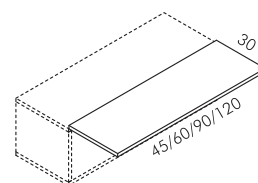

VOG-045045 § 44,6 x d 1,8 x v 44,6 cm
VOG-060045 § 59,6 x d 1,8 x v 44,6 cm
VOG-090045 § 89,6 x d 1,8 x v 44,6 cm
VOG-120045 § 119,6 x d 1,8 x v 44,6 cm

otklopno podizna vrata