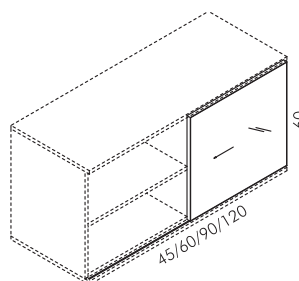

donji ormarić otvoreni, slaže se s
vratima ili staklenim vratima u
alumijskom okviru ili kliznim vratima

DO-060060A	§	60 x d 45 x v 60 cm
DO-090060A	§	90 x d 45 x v 60 cm
DO-120060A	§	120 x d 45 x v 60 cm

DO-060060B	§	60 x d 56 x v 60 cm
DO-090060B	§	90 x d 56 x v 60 cm
DO-120060B	§	120 x d 56 x v 60 cm

klizna staklena vrata u alumijskom
okviru

SAK-045060	§	44,6 x d 2 x v 59,1 cm
SAK-060060	§	59,6 x d 2 x v 59,1 cm
SAK-090060	§	89,6 x d 2 x v 59,1 cm
SAK-120060	§	119,6 x d 2 x v 59,1 cm