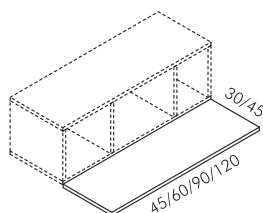

VOH-090030 § 90 x d 32 x v 30 cm
VOH-090045 § 90 x d 32 x v 45 cm

viseći ormarić otvoreni s 3 pregrade, slaže se s punim vratima ili sa staklenim vratima u aluminijskom okviru

VOH-120030 § 120 x d 32 x v 30 cm
VOH-120045 § 120 x d 32 x v 45 cm

odmično podizna vrata

VOG-045045 § 44,6 x d 1,8 x v 44,6 cm
VOG-060045 § 59,6 x d 1,8 x v 44,6 cm
VOG-090045 § 89,6 x d 1,8 x v 44,6 cm
VOG-120045 § 119,6 x d 1,8 x v 44,6 cm

otklopno podizna vrata

VOG-045030 § 44,6 x d 1,8 x v 29,6 cm
VOG-060030 § 59,6 x d 1,8 x v 29,6 cm
VOG-090030 § 89,6 x d 1,8 x v 29,6 cm
VOG-120030 § 119,6 x d 1,8 x v 29,6 cm

otklopna vrata

VOD-045030 § 44,6 x d 1,8 x v 29,6 cm
VOD-060030 § 59,6 x d 1,8 x v 29,6 cm
VOD-090030 § 89,6 x d 1,8 x v 29,6 cm
VOD-120030 § 119,6 x d 1,8 x v 29,6 cm
VOD-045045 § 44,6 x d 1,8 x v 44,6 cm
VOD-060045 § 59,6 x d 1,8 x v 44,6 cm
VOD-090045 § 89,6 x d 1,8 x v 44,6 cm
VOD-120045 § 119,6 x d 1,8 x v 44,6 cm