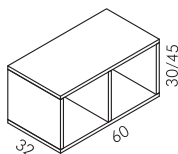

VOH-045030 § 45 x d 32 x v 30 cm
VOH-045045 § 45 x d 32 x v 45 cm

viseći ormarić otvoreni s 1 pregradom, slaže se s punim vratima ili sa staklenim vratima u aluminijskom okviru