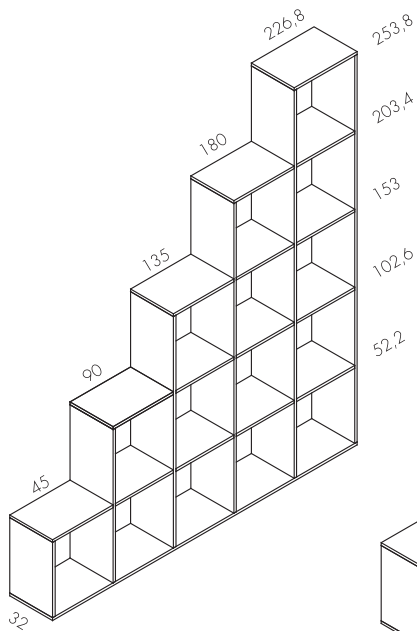

D-060058	§ 60,2 x d 58 x v 1,8 cm
D-090058	§ 90,2 x d 58 x v 1,8 cm
D-120058	§ 120,2 x d 58 x v 1,8 cm
D-150058	§ 150,2 x d 58 x v 1,8 cm
D-180058	§ 180,2 x d 58 x v 1,8 cm
D-210058	§ 210,2 x d 58 x v 1,8 cm
D-240058	§ 240,2 x d 58 x v 1,8 cm
D-270058	§ 270,2 x d 58 x v 1,8 cm

N7575	§ 7,5 x d 7,5 x v 1,8 cm
-------	--------------------------

modul "O"

MOD-047052 š 46,8 x d 32,8 x v 52,2 cm

Napomena: narudžba prema skici i broju modula

mogućnosti slaganja modula "O"

mogućnosti slaganja modula "O"