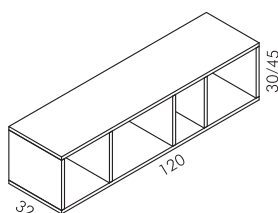

VOV-030120 § 30 x d 32 x v 120 cm
VOV-045120 § 45 x d 32 x v 120 cm

viseći ormarić otvoreni, slaže se s punim vratima ili sa staklenim vratima u aluminijskom okviru

VOH-045030 § 45 x d 32 x v 30 cm
VOH-045045 § 45 x d 32 x v 45 cm

viseći ormarić otvoreni s 1 pregradom, slaže se s punim vratima ili sa staklenim vratima u aluminijskom okviru

VOH-060030 § 60 x d 32 x v 30 cm
VOH-060045 § 60 x d 32 x v 45 cm

viseći ormarić otvoreni s 2 pregrade, slaže se s punim vratima ili sa staklenim vratima u aluminijskom okviru

VOH-090030 § 90 x d 32 x v 30 cm
VOH-090045 § 90 x d 32 x v 45 cm

viseći ormarić otvoreni s 3 pregrade, slaže se s punim vratima ili sa staklenim vratima u aluminijskom okviru

VOH-120030 § 120 x d 32 x v 30 cm
VOH-120045 § 120 x d 32 x v 45 cm