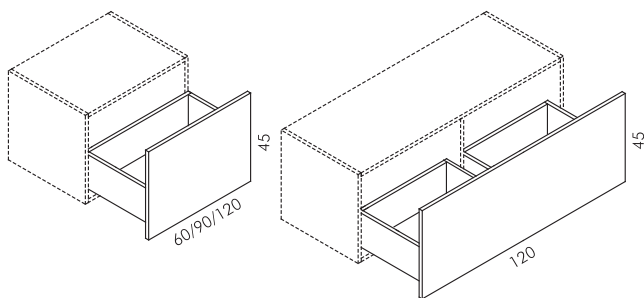

1 duboka ladica

V1DL-060045A	§	60 x d 45 x v 45 cm
V1DL-090045A	§	90 x d 45 x v 45 cm
V1DL-120045A	§	120 x d 45 x v 45 cm
V1DL-060045B	§	60 x d 56 x v 45 cm
V1DL-090045B	§	90 x d 56 x v 45 cm
V1DL-120045B	§	120 x d 56 x v 45 cm

1 duboka ladica i 1
unutrašnja plitka ladica