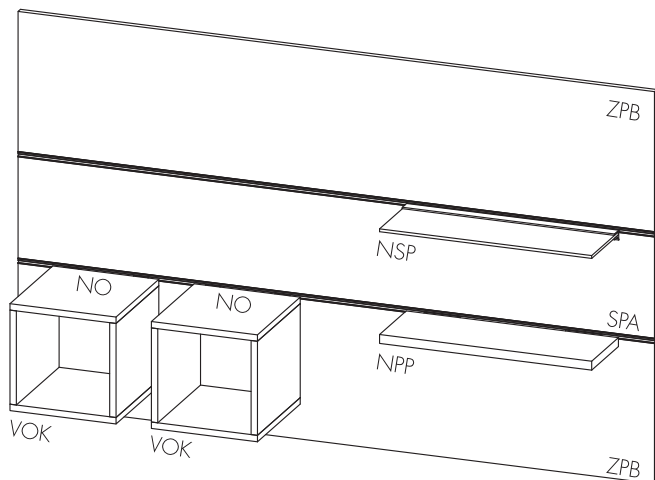

panel sistem "M"

klizni oves za ormariće

NO-001 (1 par)

Napomena: narudžba 1 ormarić / 1 par

klizni oves sa staklenom policom

srednji panel sistem "M"

SPA-090030	š 90 x d 2 x v 30 cm
SPA-120030	š 120 x d 2 x v 30 cm
SPA-150030	š 150 x d 2 x v 30 cm
SPA-180030	š 180 x d 2 x v 30 cm
SPA-210030	š 210 x d 2 x v 30 cm
SPA-240030	š 240 x d 2 x v 30 cm
SPA-270030	š 270 x d 2 x v 30 cm

završni panel sistem "M"

ZPA-090030	š 90 x d 2 x v 28,8 cm
ZPA-120030	š 120 x d 2 x v 28,8 cm
ZPA-150030	š 150 x d 2 x v 28,8 cm
ZPA-180030	š 180 x d 2 x v 28,8 cm
ZPA-210030	š 210 x d 2 x v 28,8 cm
ZPA-240030	š 240 x d 2 x v 28,8 cm
ZPA-270030	š 270 x d 2 x v 28,8 cm

NSP-030	š 30 x d 20 x v 0,8 cm
NSP-045	š 60 x d 20 x v 0,8 cm
NSP-060	š 60 x d 20 x v 0,8 cm
NSP-090	š 90 x d 20 x v 0,8 cm

SPB-090040	š 90 x d 2 x v 40 cm
SPB-120040	š 120 x d 2 x v 40 cm
SPB-150040	š 150 x d 2 x v 40 cm
SPB-180040	š 180 x d 2 x v 40 cm
SPB-210040	š 210 x d 2 x v 40 cm
SPB-240040	š 240 x d 2 x v 40 cm
SPB-270040	š 270 x d 2 x v 40 cm

ZPB-090040	š 90 x d 2 x v 38,8 cm
ZPB-120040	š 120 x d 2 x v 38,8 cm
ZPB-150040	š 150 x d 2 x v 38,8 cm
ZPB-180040	š 180 x d 2 x v 38,8 cm
ZPB-210040	š 210 x d 2 x v 38,8 cm
ZPB-240040	š 240 x d 2 x v 38,8 cm
ZPB-270040	š 270 x d 2 x v 38,8 cm

klizni oves s punom policom

NPP-030	š 30 x d 20 x v 2,5 cm
NPP-045	š 60 x d 20 x v 2,5 cm
NPP-060	š 60 x d 20 x v 2,5 cm
NPP-090	š 90 x d 20 x v 2,5 cm